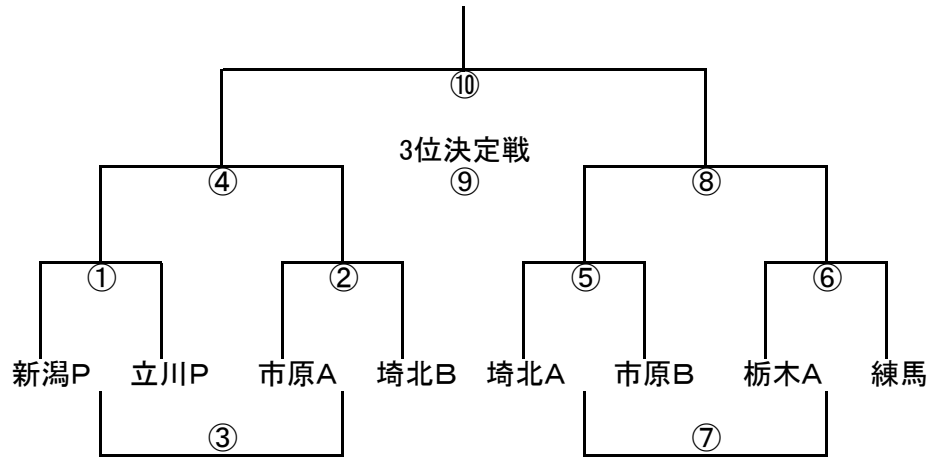

2009新潟大会コルトの部

8月22日(土)

阿賀第1

責任審判 古田

	時間	球審	1塁	2塁	3塁
①	8:30	市原	埼玉北	市原	埼玉北
②	10:40	新潟	立川	新潟	立川
③	12:50	①勝者	②勝者	①勝者	②勝者
④	15:00	①敗者	②敗者	①敗者	②敗者

8月22日(土)

阿賀第2C

責任審判 古田

2009新潟大会 ポニーの部

8月23日(日)

阿賀第3C

責任審判

間藤

	時間	球審	1塁	2塁	3塁
⑬	8:30	⑫勝者	⑪勝者	⑫勝者	⑪勝者
⑮					
⑰					

8月23日(日)

阿賀第3A

2009新潟大会ブロンコの部

	新潟	松戸	葛飾
新潟		①	③
松戸	①		②
葛飾	③	②	

8月22日(土)

ポニーランド 責任審判 小沢

	時間	球審	1塁	2塁	3塁
①	10:00	葛飾	松戸	葛飾	新潟
②	12:10	新潟	葛飾	新潟	松戸
③	14:20	松戸	葛飾	松戸	新潟