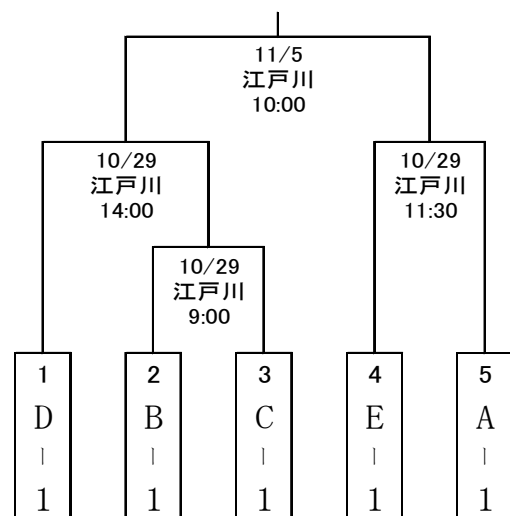

2011 第17回 コルト大会

江戸川区球場/新座市営球場/朝霞市営球場/市川国府台球場/常総運動公園球場

No1. 2011. 9. 1

順位	A	新潟・福島	清瀬P	埼玉北W	江戸川G
	新潟・福島 0-0 ( )		10/22 新座 11:30	10/8 新座 9:00	10/8 新座 11:30
	清瀬P 0-0 ( )	10/22 新座 11:30		10/15 新座 11:30	10/1 朝霞 11:30
	埼玉北W 0-0 ( )	10/8 新座 9:00	10/15 新座 11:30		10/22 江戸川 14:00
	江戸川G 0-0 ( )	10/8 新座 11:30	10/1 朝霞 11:30	10/22 江戸川 14:00	

順位	B	市原P	北千葉P	栃木・真岡	千葉J
	市原P 0-0 ( )		10/8 国府台 9:00	10/22 江戸川 9:00	10/15 国府台 14:00
	北千葉P 0-0 ( )	10/8 国府台 9:00		10/15 新座 9:00	10/22 国府台 14:00
	栃木・真岡 0-0 ( )	10/22 江戸川 9:00	10/15 新座 9:00		10/8 朝霞 14:00
	千葉J 0-0 ( )	10/15 国府台 14:00	10/22 国府台 14:00	10/8 朝霞 14:00	

順位	C	湘南C	江東L	小平P	羽田A	松戸P
	湘南C 0-0 ( )		10/15 国府台 9:00	10/1 朝霞 9:00	9/17 常総 9:30	10/8 国府台 14:00
	江東L 0-0 ( )	10/15 国府台 9:00		10/22 江戸川 11:30	10/8 朝霞 9:00	9/17 常総 14:30
	小平P 0-0 ( )	10/1 朝霞 9:00	10/22 江戸川 11:30		9/24 新座 9:00	10/15 新座 14:00
	羽田A 0-0 ( )	9/17 常総 9:30	10/8 朝霞 9:00	9/24 新座 9:00		10/1 朝霞 14:00
	松戸P 0-0 ( )	10/8 国府台 14:00	9/17 常総 14:30	10/15 新座 14:00	10/1 朝霞 14:00	

順位	D	西・所・東	市川P	野田P	宇都宮P
	西・所・東 0-0 ( )		10/22 国府台 11:30	10/1 朝霞 16:30	9/24 新座 14:00
	市川P 0-0 ( )	10/22 国府台 11:30		10/8 国府台 11:30	10/15 国府台 11:30
	野田P 0-0 ( )	10/1 朝霞 16:30	10/8 国府台 11:30		10/22 新座 14:00
	宇都宮P 0-0 ( )	9/24 新座 14:00	10/15 国府台 11:30	10/22 新座 14:00	

順位	E	清瀬Bc	鹿沼R	千葉M	墨田P
	清瀬Bc 0-0 ( )		10/22 新座 9:00	9/24 新座 11:30	10/8 新座 14:00
	鹿沼R 0-0 ( )	10/22 新座 9:00		10/8 朝霞 11:30	9/17 常総 12:00
	千葉M 0-0 ( )	9/24 新座 11:30	10/8 朝霞 11:30		10/22 国府台 9:00
	墨田P 0-0 ( )	10/8 新座 14:00	9/17 常総 12:00	10/22 国府台 9:00	

※ 優勝、準優勝チームは、第一回全日本コルトリーグ中学野球選手権大会に出場する。